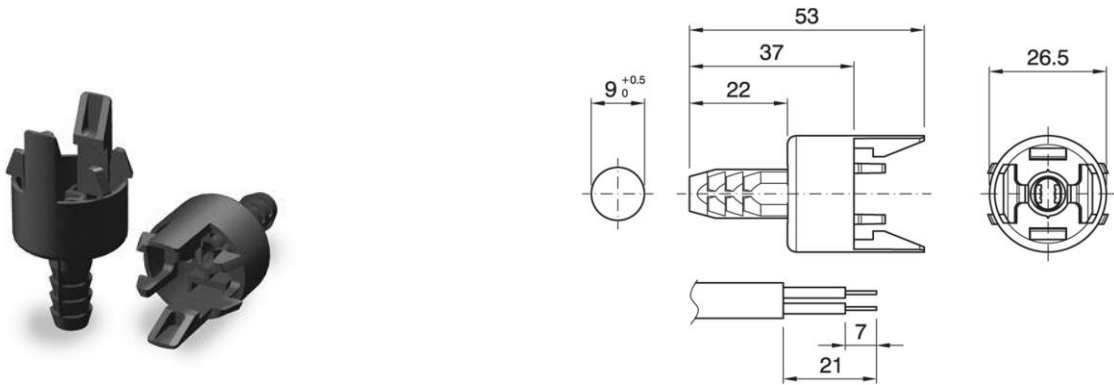

DOME E14 ART.105 SCLB BL

Cod. 024217 -

Cappello a scatto per portalampe monocorpo (escluso art. 63A) con serracavo incorporato

Dome for one-piece lampholders (excluding series 63A), with built-in cord grip

Varianti – Variants

Cod. 024218 - bianco / white

Cod. 024219 - oro / gold

Cod. 024217

Materiale	Material	termoplastico / thermoplastic resin
Attacco lampada	Lamp socket	E14
Trattamento/Colore	Color/Treatment	nero / black
Fissaggio/Connessione	Fixing/connection	con raccordo per basi lampada in legno / fitting for wood lamp bases
Utilizzo/Applicazione	Use/Application	con cavi piatti H03VVH2-F 2x0.75 mm ² / for flat cables H03VVH2-F 2x0.75 mm ²
Peso pezzo	Item weight	5,7 g.
Pz. per confezione	Pieces per unit	1000
Dimensione confezione	Size of packaging	26,5 x 37,5 x 28 cm