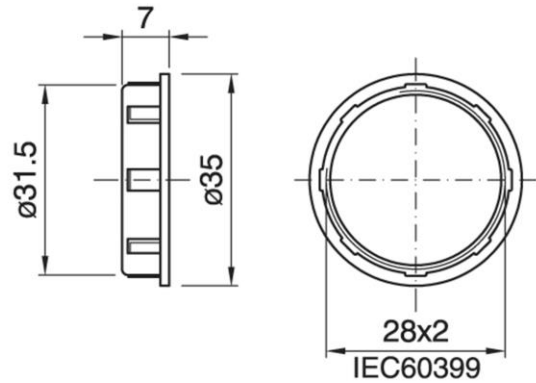

SHADE RING E14 ART. 142 WH PAINTED

Cod. 026474 -

Ghiera per portalampane filettati

Shade ring for threaded lampholder

Varianti - Variants

Cod. 012261 - nero / black

Cod. 012260 - bianco / white

Cod. 026475 - oro verniciato / gold painted

Cod. 013240 - oro / gold

Cod. 026474

Materiale	Material	termoplastico / thermoplastic resin
Attacco lampada	Lamp socket	E14
Trattamento/Colore	Color/Treatment	bianco verniciato / white painted
Altezza utile	Height	7 mm
Diametro	Diameter	35 mm
Peso pezzo	Item weight	1,9 g.
Pz. per confezione	Pieces per unit	1000
Dimensione confezione	Size of packaging	20 x 28 x 17,5 cm