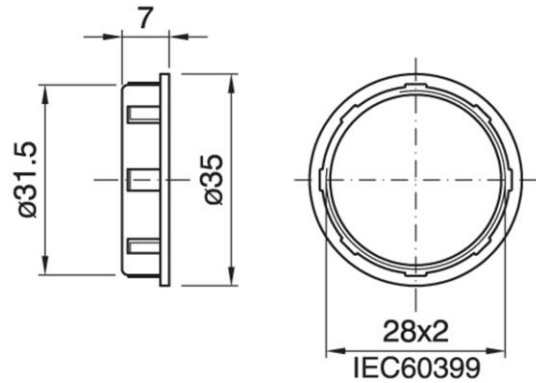

SHADE RING E14 ART.142 GOLD PAINTED

Cod. 026475 -

Ghiera per portalampane filettati

Shade ring for threaded lampholder

Varianti - Variants

Cod. 012261 - nero / black

Cod. 012260 - bianco / white

Cod. 026474 - bianco verniciato / white painted

Cod. 013240 - oro / gold

Cod. 026475

Materiale	<i>Material</i>	termoplastico / thermoplastic resin
Attacco lampada	<i>Lamp socket</i>	E14
Trattamento/Colore	<i>Color/Treatment</i>	oro verniciato / gold painted
Altezza utile	<i>Height</i>	7 mm
Diametro	<i>Diameter</i>	35 mm
Peso pezzo	<i>Item weight</i>	1,8 g.
Pz. per confezione	<i>Pieces per unit</i>	1000
Dimensione confezione	<i>Size of packaging</i>	20 x 28 x 17,5 cm