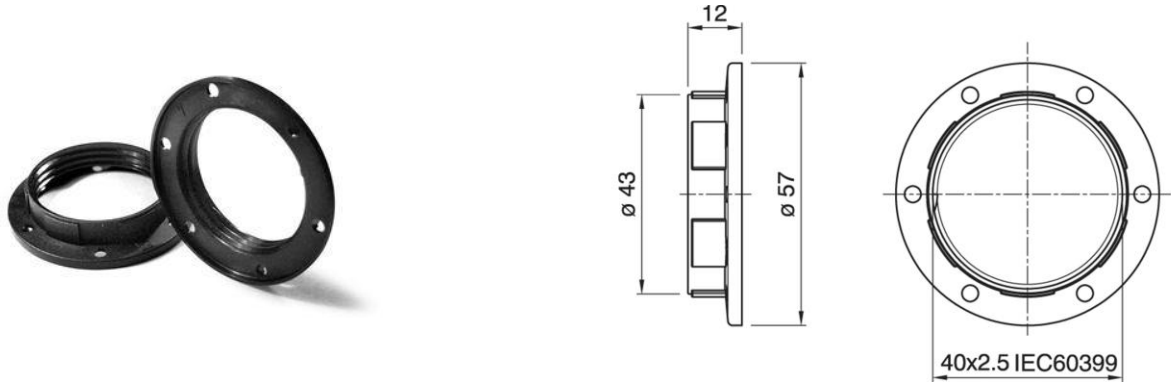

SHADE RING E27 ART.273 WH PAINTED

Cod. 026478 -

Ghiera per portalampane filettati

Shade ring for threaded lampholder

Varianti - Variants

Cod. 011091 - nero / black

Cod. 012607 - bianco / white

Cod. 026479 - oro verniciato / gold painted

Cod. 012608 - oro / gold

Cod. 026478

Materiale	Material	termoplastico / thermoplastic resin
Attacco lampada	Lamp socket	E27
Trattamento/Colore	Color/Treatment	bianco verniciato / white painted
Altezza utile	Height	12 mm
Diametro	Diameter	57 mm
Peso pezzo	Item weight	5,2 g.
Pz. per confezione	Pieces per unit	500
Dimensione confezione	Size of packaging	20 x 38 x 25 cm