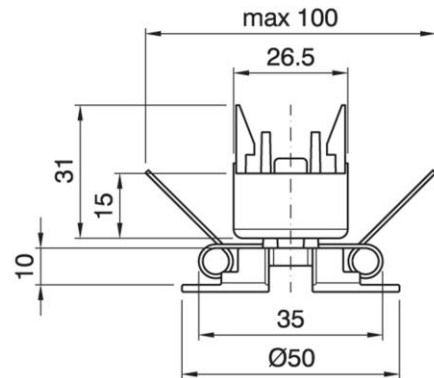

BASE/105SB/MA1-100/WHITE

Cod. 026988 -

Cappello per portalampe monocorpo (escluso art. 63A) con serracavo incorporato per cavi piatti H03VVH2-F 2x0.75 mm² e molla a filo

Dome for E14 one-piece lampholder (excluding Item 63A)x, with built-in cord grip for flat cables H03VVH2-F 2x0.75 mm² and a spring

Cod. 026988

Materiale	Material	termoplastico / thermoplastic resin
Attacco lampada	Lamp socket	E14
Trattamento/Colore	Color/Treatment	bianco / white
Peso pezzo	Item weight	13,8 g.
Pz. per confezione	Pieces per unit	500
Dimensione confezione	Size of packaging	41,5 x 37,5 x 28 cm