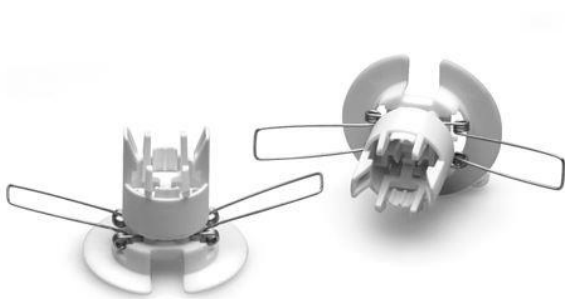

BASE/105SB/MA1-100/WHITE

Cod. 026988 -

Cappello per portalampe monocorpo (escluso art. 63A) con serracavo incorporato per cavi piatti H03VVH2-F 2x0.75 mm² e molla a filo

Dome for E14 one-piece lampholder (excluding Item 63A)x, with built-in cord grip for flat cables H03VVH2-F 2x0.75 mm² and a spring

Cod. 026988

Materiale	Material	termoplastico / thermoplastic resin
Attacco lampada	Lamp socket	E14
Trattamento/Colore	Color/Treatment	bianco / white
Peso pezzo	Item weight	13,8 g.
Pz. per confezione	Pieces per unit	500
Dimensione confezione	Size of packaging	41,5 x 37,5 x 28 cm