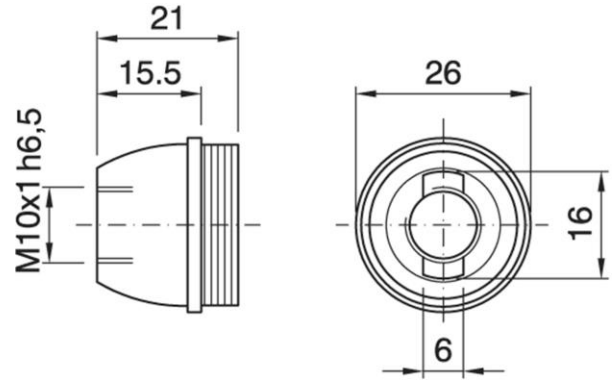

DOME E14 ASFV TP GOLD P.A.

Cod. 028031 -

Cappello a vite per portalampane in tre pezzi

Dome for three-piece lampholder

Varianti – Variants

Cod. 028030 - nero / black

Cod. 028029 - bianco / white

Cod. 028031

Materiale	Material	termoplastico / thermoplastic resin
Attacco lampada	Lamp socket	E14
Temperatura nominale	Marking temperature	190°C
Trattamento/Colore	Color/Treatment	oro / gold
Categoria sovratensione	Overvoltage category	II
Altezza utile	Height	15,5 mm
Tacca antisvitamento	Locking device nothc	esterna / external
Fissaggio/Connessione	Fixing/connection	con raccordo filettato (M10x1) con fermo e vite antirotazione tige / threaded entry (M10x1) with retainer and stem locking screw
Peso pezzo	Item weight	4,2 g.
Pz. per confezione	Pieces per unit	1000
Dimensione confezione	Size of packaging	31 x 28 x 17,5 cm