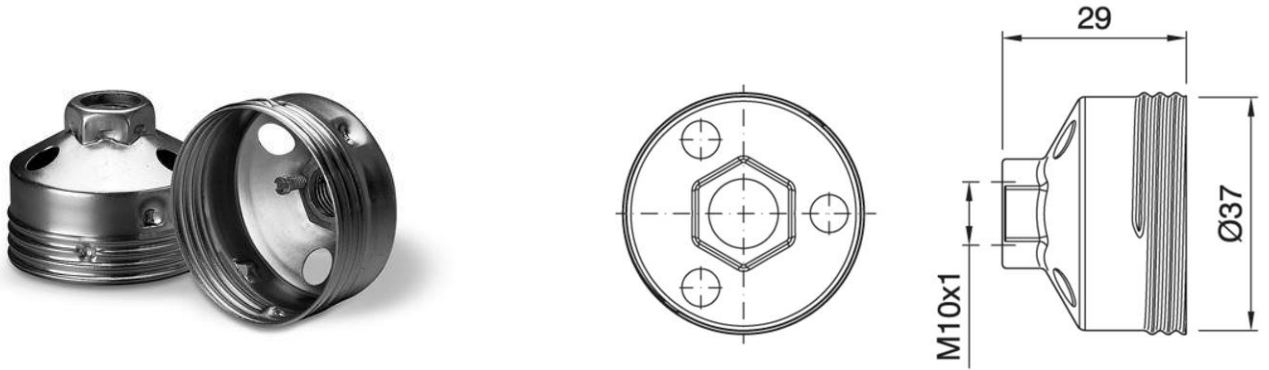

DOME E27 MET ECO NIP/C BRASS-PLATED

Cod. 028177 -

Cappello conico a vite per portalampade tre pezzi in metallo

Conic dome for three-piece metal lampholder

Note

- A richiesta disponibili altri trattamenti superficiali

Note

- Available other surface treatments on demand

Varianti – Variants

Cod. 028176 - zincato bianco / white zinc plated

Cod. 028177

Materiale	Material	metallo / metal
Attacco lampada	Lamp socket	E27
Temperatura nominale	Marking temperature	230°C
Trattamento/Colore	Color/Treatment	ottonato / brass-plated
Categoria sovratensione	Overvoltage category	II
Fissaggio/Connessione	Fixing/connection	con nipple metallico (M10x1) e vite di bloccaggio tige / with metal nipple (M10x1) and stem locking screw
Peso pezzo	Item weight	10,8 g.
Pz. per confezione	Pieces per unit	500
Dimensione confezione	Size of packaging	21,5 x 37,5 x 28 cm