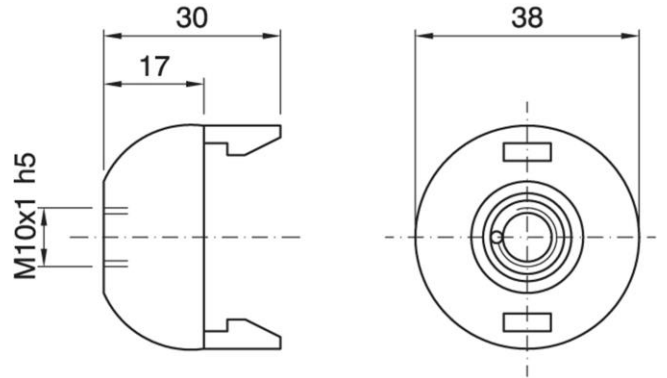

DOME E27 ART.100 NIP WH

Cod. 028235 -

Cappello a scatto per portalampane monocolpo

Dome for one-piece lampholder

Varianti - Variants

Cod. 028236 - nero / black

Cod. 028237 - oro / gold

Cod. 028235

Materiale	Material	termoplastico / thermoplastic resin
Attacco lampada	Lamp socket	E27
Trattamento/Colore	Color/Treatment	bianco / white
Altezza utile	Height	17 mm
Fissaggio/Connessione	Fixing/connection	con nipple metallico (M10x1) e vite di bloccaggio tige / with metal nipple (M10x1) and stem locking screw
Peso pezzo	Item weight	8,1 g.
Pz. per confezione	Pieces per unit	500
Dimensione confezione	Size of packaging	31 x 28 x 17,5 cm