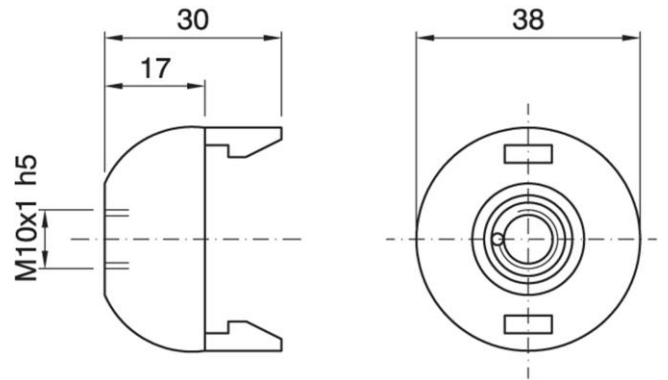

DOME E27 ART.100 NIP GO

Cod. 028237 -

Cappello a scatto per portalampe monocorpo

Dome for one-piece lampholder

Varianti - Variants

Cod. 028236 - nero / black

Cod. 028235 - bianco / white

Cod. 028237

Materiale	Material	termoplastico / thermoplastic resin
Attacco lampada	Lamp socket	E27
Trattamento/Colore	Color/Treatment	oro / gold
Altezza utile	Height	17 mm
Fissaggio/Connessione	Fixing/connection	con nipple metallico (M10x1) e vite di bloccaggio tige / with metal nipple (M10x1) and stem locking screw
Peso pezzo	Item weight	8,1 g.
Pz. per confezione	Pieces per unit	500
Dimensione confezione	Size of packaging	31 x 28 x 17,5 cm