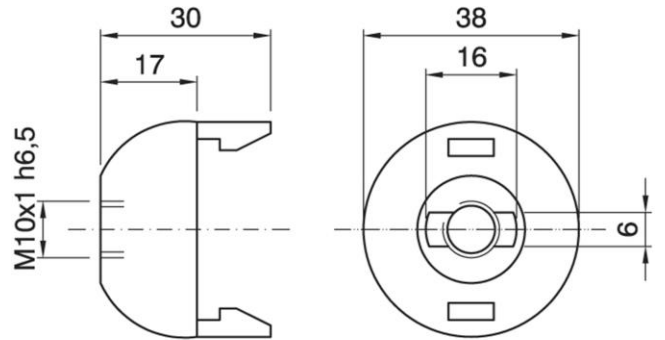

DOME E27 ART.100 ASFV BLACK (REINFORCED)

Cod. 029696 -

Cappello a scatto per portalampane monocolpo

Dome for one-piece lampholder

Varianti - Variants

Cod. 029697 - bianco / white

Cod. 029695 - oro / gold

Cod. 029696

Materiale	Material	termoplastico / thermoplastic resin
Attacco lampada	Lamp socket	E27
Trattamento/Colore	Color/Treatment	nero / black
Altezza utile	Height	17 mm
Tacca antisvitamento	Locking device nothc	esterna / external
Fissaggio/Connessione	Fixing/connection	con raccordo filettato (M10x1) con fermo e vite antirotazione tige / threaded entry (M10x1) with retainer and stem locking screw
Peso pezzo	Item weight	5,9 g.
Pz. per confezione	Pieces per unit	500
Dimensione confezione	Size of packaging	31 x 28 x 17,5 cm