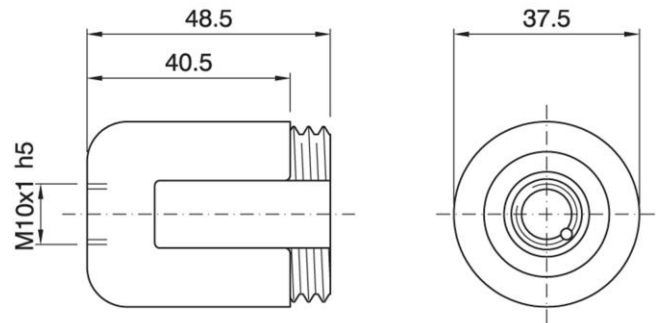

DOME E27 I NIP TP WHITE

Cod. 031798 -

Cappello a vite per portalampane in tre pezzi con interruttore

Dome for three-piece lampholder with switch

Varianti - Variants
Cod. 031797 - nero / black

Cod. 031798

Materiale	Material	termoplastico / thermoplastic resin
Attacco lampada	Lamp socket	E27
Temperatura nominale	Marking temperature	190°C
Trattamento/Colore	Color/Treatment	bianco / white
Categoria sovratensione	Overvoltage category	II
Altezza utile	Height	37,7 mm
Fissaggio/Connessione	Fixing/connection	con nipple metallico (M10x1) e vite di bloccaggio tige / with metal nipple (M10x1) and stem locking screw
Peso pezzo	Item weight	15,1 g.
Pz. per confezione	Pieces per unit	500
Dimensione confezione	Size of packaging	40 x 38,5 x 29 cm