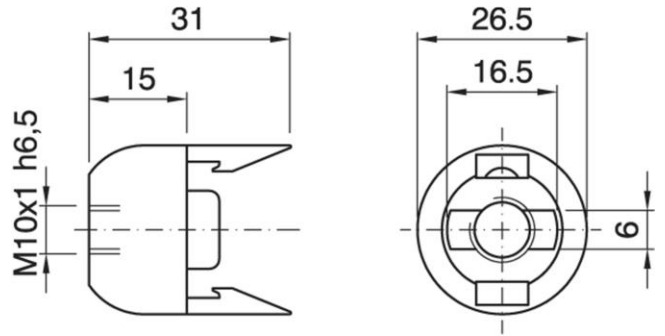

# DOME E14 ART.105 ASFV WH

Cod. 031898 -

## Cappello a scatto per portalampe monocorpo

Dome for one-piece lampholder

Varianti – Variants

Cod. 031900 - nero / black

Cod. 013238 - oro / gold

Cod. 021344 - trasparente / transparent

Cod. 031898

Materiale	Material	termoplastico / thermoplastic resin
Attacco lampada	Lamp socket	E14
Trattamento/Colore	Color/Treatment	bianco / white
Altezza utile	Height	15 mm
Tacca antisvitamento	Locking device nothc	esterna / external
Fissaggio/Connessione	Fixing/connection	con raccordo filettato (M10x1) con fermo e vite antirotazione tige / threaded entry (M10x1) with retainer and stem locking screw
Peso pezzo	Item weight	5,3 g.
Pz. per confezione	Pieces per unit	1000
Dimensione confezione	Size of packaging	20 x 38 x 25 cm