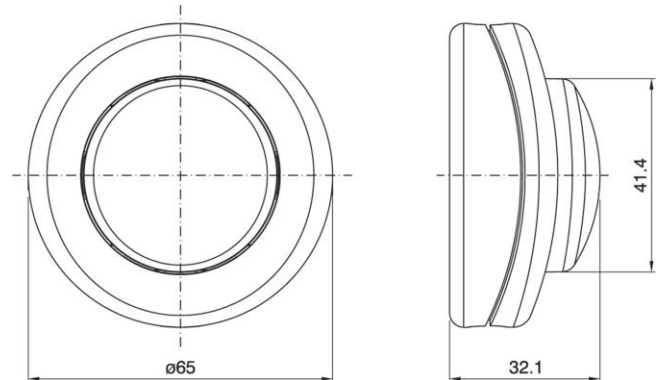

ALED-DIM FOOT MONO-700I-VP BLACK

Cod. 033824 -

Dimmer da piede per led a corrente costante

Foot dimmer for constant current LEDs

1. Accensione graduale
   - Memoria dell' ultimo stato di dimmerazione
3. Soft start
   - Memory the last state of dimming

Note

- Dimmer elettronico in modalità PWM per moduli LED Arditì in corrente costante CCM.
- L'ALED-DIM pedale MONO I può essere pilotato con alimentatori Arditì in tensione costante CVM.
- Funzionalità incluse: softstart, memoria del livello di luminosità, stop al minimo ed al massimo.
- NON COLLEGARE MAI CARICHI SUPERIORI O DIVERSI DA QUELLI NOMINALI DICHIARATI

Note

- PWM mode electronic dimmer for Arditì LED modules in constant current mode (CCM)
- The foot ALED-DIM MONO I can be driven by Arditì CVM constant voltage power supplies.
- System functions: soft start, brightness level memory, minimum and maximum stop options.
- NEVER CONNECT DIFFERENT OR HIGHER LOADS THAN THE NOMINAL ONES DECLARED

Varianti – Variants

Cod. 033371 - 700 mA trasparente / 700 mA transparent

ITA
Documentazione online
- [LINK PAGINA PRODOTTO](#) -

ENG
Online documents
- [WEBPAGE LINK](#) -