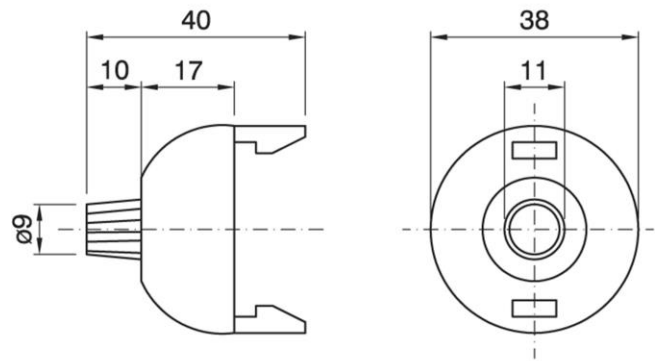

DOME E27 ART.100 SC BL

Cod. 038267 -

Cappello a scatto scaricato per portalampane monocolpo

Dome for one-piece lampholder

Sostituisce il precedente codice – Replaces the previous code 015773

Varianti – Variants

Cod. 038266 - bianco / white

Cod. 038269 - oro / gold

Cod. 038267

Materiale	Material	termoplastico / thermoplastic resin
Attacco lampada	Lamp socket	E27
Trattamento/Colore	Color/Treatment	nero / black
Altezza utile	Height	17 mm
Utilizzo/Applicazione	Use/Application	con serracavi SDI27 cod. 023964 e SDIR27 cod. 027103 / with cord-grip SDI27 cod. 023964 and SDIR27 cod. 027103
Peso pezzo	Item weight	6,3 g.
Pz. per confezione	Pieces per unit	500
Dimensione confezione	Size of packaging	31 x 28 x 17,5 cm