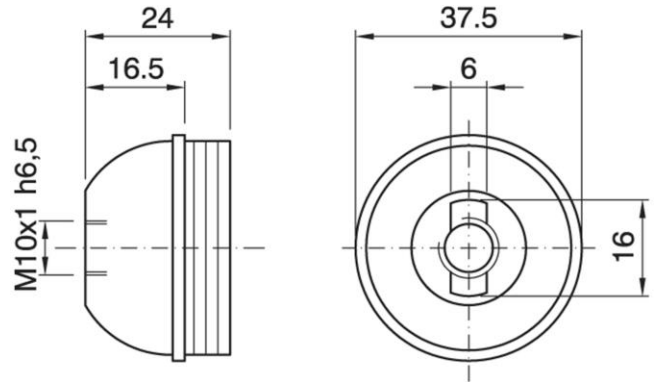

DOME E27 ASF 2POS TPL BL

Cod. 040203 -

Cappello a vite per portalampane in tre pezzi lucido

Dome for three-piece shiny lampholder

Varianti – Variants

Cod. 040385 - bianco lucido / shiny white

Cod. 040737 - oro lucido / shiny gold

Cod. 041916 - oro lucido verniciato / shiny gold painted

Cod. 040203

| | | |
|-------------------------|----------------------|--------------------------------------------------------------------------------------|
| Materiale | Material | termoplastico / thermoplastic resin |
| Attacco lampada | Lamp socket | E27 |
| Temperatura nominale | Marking temperature | 180°C |
| Trattamento/Colore | Color/Treatment | nero lucido / shiny black |
| Categoria sovratensione | Overvoltage category | II |
| Altezza utile | Height | 16,5 mm |
| Tacca antisvitamento | Locking device nothc | esterna / external |
| Fissaggio/Connessione | Fixing/connection | con raccordo filettato (M10x1) con fermo / with threaded entry (M10x1) with retainer |
| Peso pezzo | Item weight | 7,7 g. |
| Pz. per confezione | Pieces per unit | 500 |
| Dimensione confezione | Size of packaging | 31 x 28 x 17,5 cm |