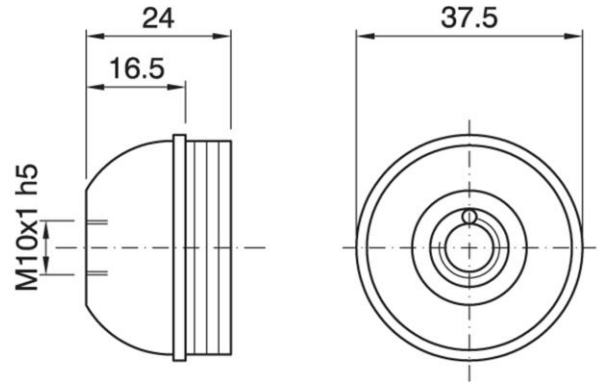

DOME E27 NIP 2POS TPL WHITE

Cod. 040391 -

Cappello a vite per portalampane in tre pezzi lucido

Dome for three-piece shiny lampholder

Varianti – Variants

Cod. 040392 - nero lucido / shiny black

Cod. 040738 - oro lucido / shiny gold

Cod. 041917 - oro lucido verniciato / shiny gold painted

Cod. 040391

Materiale	Material	termoplastico / thermoplastic resin
Attacco lampada	Lamp socket	E27
Temperatura nominale	Marking temperature	180°C
Trattamento/Colore	Color/Treatment	bianco lucido / shiny white
Categoria sovratensione	Overvoltage category	II
Altezza utile	Height	16,5 mm
Fissaggio/Connessione	Fixing/connection	con nipple metallico (M10x1) e vite di bloccaggio tige / with metal nipple (M10x1) and stem locking screw
Peso pezzo	Item weight	10,1 g.
Pz. per confezione	Pieces per unit	500
Dimensione confezione	Size of packaging	31 x 28 x 17,5 cm