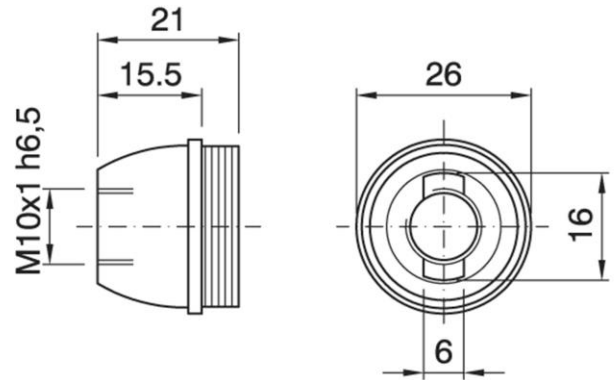

# DOME E14 ASF TPL WH

Cod. 040395 -

## Cappello a vite per portalampane in tre pezzi lucido

Dome for three-piece shiny lampholder

### Varianti – Variants

Cod. 040396 - nero lucido / shiny black

Cod. 040938 - oro lucido / shiny gold

Cod. 040395

Materiale	Material	termoplastico / thermoplastic resin
Attacco lampada	Lamp socket	E14
Temperatura nominale	Marking temperature	180°C
Trattamento/Colore	Color/Treatment	bianco lucido / shiny white
Categoria sovratensione	Overvoltage category	II
Altezza utile	Height	15,5 mm
Tacca antisvitamento	Locking device nothc	esterna / external
Fissaggio/Connessione	Fixing/connection	con raccordo filettato (M10x1) con fermo / with threaded entry (M10x1) with retainer
Peso pezzo	Item weight	3,8 g.
Pz. per confezione	Pieces per unit	1000
Dimensione confezione	Size of packaging	31 x 28 x 17,5 cm