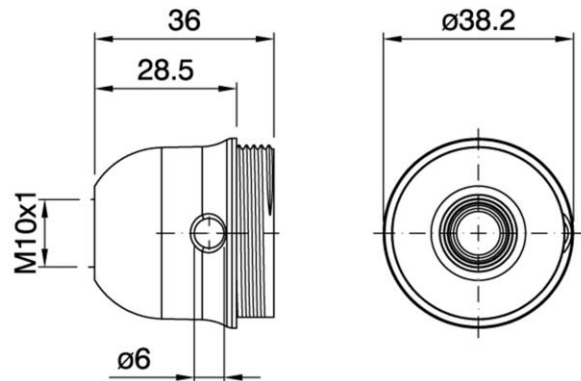

DOME E27 NIP BL X SWITCH 2C

Cod. 040641 -

Cappello a vite per portalampane in tre pezzi con interruttore a tirante 2

Dome for three-piece lampholder with pull-switch 2

Sostituisce il precedente codice – Replaces the previous code 033275

Varianti – Variants

Cod. 040507 - bianco / white

Cod. 040641

Materiale	Material	termoplastico / thermoplastic resin
Attacco lampada	Lamp socket	E27
Temperatura nominale	Marking temperature	190°C
Trattamento/Colore	Color/Treatment	nero / black
Categoria sovratensione	Overvoltage category	II
Altezza utile	Height	28,5 mm
Fissaggio/Connessione	Fixing/connection	con nipple metallico (M10x1) e vite di bloccaggio tige / with metal nipple (M10x1) and stem locking screw
Peso pezzo	Item weight	13,0 g.
Pz. per confezione	Pieces per unit	500
Dimensione confezione	Size of packaging	26,5 x 37,5 x 28 cm