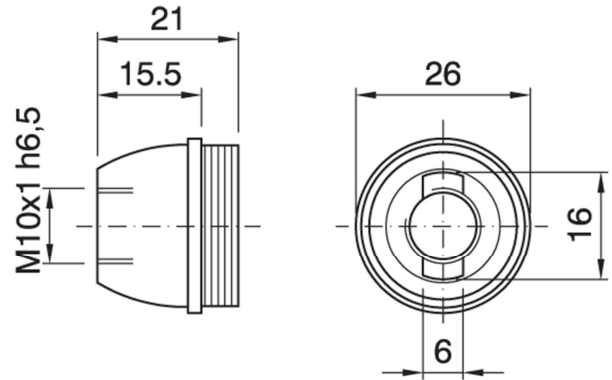

DOME E14 ASF TPL GOLD PAINTED

Cod. 042327 -

Cappello a vite per portalampane in tre pezzi lucido

Dome for three-piece shiny lampholder

Cod. 042327

Materiale	Material	termoplastico / thermoplastic resin
Attacco lampada	Lamp socket	E14
Temperatura nominale	Marking temperature	180°C
Trattamento/Colore	Color/Treatment	oro lucido verniciato / shiny gold painted
Categoria sovratensione	Overvoltage category	II
Altezza utile	Height	15,5 mm
Tacca antisvitamento	Locking device nothc	esterna / external
Fissaggio/Connessione	Fixing/connection	con raccordo filettato (M10x1) con fermo / with threaded entry (M10x1) with retainer
Peso pezzo	Item weight	3,8 g.
Pz. per confezione	Pieces per unit	1000
Dimensione confezione	Size of packaging	31 x 28 x 17,5 cm