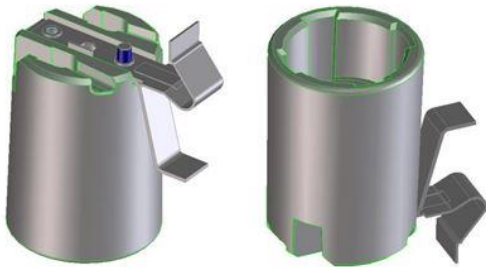

# 70/SQ24/A-24/B/M/LHD/E14

Cod. 036573

## Portalampane monocorpo

One-piece lampholder

### Note

- Other brackets on demand

Cod. 036573

Materiale	Material	porcellana / porcelain
Attacco lampada	Lamp socket	E14
Corrente nominale	Rated current	2A
Tensione nominale	Rated voltage	250V
Temperatura nominale	Marking temperature	200°C
Categoria sovratensione	Overvoltage category	II
Tipo e sezione cavi	Type and cable cross sections	rigidi o flessibili di sezione da 0.5-2.5 mm <sup>2</sup> - spelatura 7 mm. / rigid or flexible cable with cross-section 0.5-2.5 mm <sup>2</sup> - stripping cable 7 mm.
Viola	Screw shell	in acciaio zincato / galvanized steel
Morsetti	Terminals	a vite / screw type
Fissaggio/Connessione	Fixing/connection	con squadretta metallica a molla / with metal spring bracket
Utilizzo/Applicazione	Use/Application	in basi lampada con spessore 0,5-2 mm / lamp bases thickness 0.5-2 mm
Peso pezzo	Item weight	51,7 g.
Pz. per confezione	Pieces per unit	150
Dimensione confezione	Size of packaging	20 x 38 x 25 cm