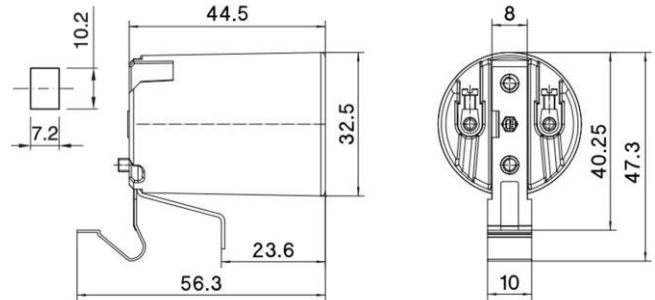

70/SQ24/A-24/B/M/LHD/E14

Cod. 036573

Portalampane monocorpo

One-piece lampholder

Note

- Altre staffe a richiesta

Note

- Other brackets on demand

Cod. 036573

Materiale	Material	porcellana / porcelain
Attacco lampada	Lamp socket	E14
Corrente nominale	Rated current	2A
Tensione nominale	Rated voltage	250V
Temperatura nominale	Marking temperature	200°C
Categoria sovratensione	Overvoltage category	II
Tipo e sezione cavi	Type and cable cross sections	rigidi o flessibili di sezione da 0.5-2.5 mm² - spelatura 7 mm. / rigid or flexible cable with cross-section 0.5-2.5 mm² - stripping cable 7 mm.
Viola	Screw shell	in acciaio zincato / galvanized steel
Morsetti	Terminals	a vite / screw type
Fissaggio/Connessione	Fixing/connection	con squadretta metallica a molla / with metal spring bracket
Utilizzo/Applicazione	Use/Application	in basi lampada con spessore 0,5-2 mm / lamp bases thickness 0.5-2 mm
Peso pezzo	Item weight	51,7 g.
Pz. per confezione	Pieces per unit	150
Dimensione confezione	Size of packaging	20 x 38 x 25 cm

ARDITI nell'ambito della normativa tecnica adottata, si riserva il diritto di apportare (in ogni momento e senza obbligo di preavviso) tutte le modifiche che, a proprio insindacabile giudizio, ritenesse opportune per migliorare la funzionalità e le prestazioni dei prodotti, nonché per rispondere a proprie esigenze tecnologiche e produttive. / Within the framework of the adopted technical standards, ARDITI reserves the right to make all those changes (at any time and without prior notice) that, in its final judgement, are needed to improve the functions and performances of the products, as well as to meet the company's technological and production requirements.

ITA

Documentazione online (certificazioni, istruzioni, ecc.)

- [LINK PAGINA PRODOTTO](#) -

ENG

Online documents (certifications, instructions, etc.)

- [WEBPAGE LINK](#) -