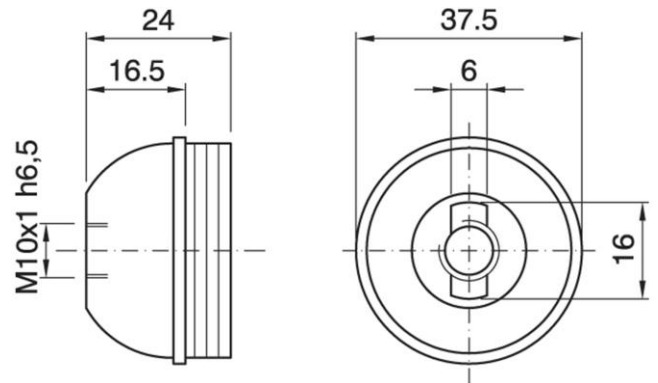

DOME E27 ASF 2POS TPL GOLD PAINTED

Cod. 041916 -

Cappello a vite per portalampane in tre pezzi lucido

Dome for three-piece shiny lampholder

Varianti – Variants

Cod. 040203 - nero lucido / shiny black

Cod. 040385 - bianco lucido / shiny white

Cod. 040737 - oro lucido / shiny gold

Cod. 041916

Materiale	Material	termoplastico / thermoplastic resin
Attacco lampada	Lamp socket	E27
Temperatura nominale	Marking temperature	180°C
Trattamento/Colore	Color/Treatment	oro lucido verniciato / shiny gold painted
Categoria sovratensione	Overvoltage category	II
Altezza utile	Height	16,5 mm
Tacca antisvitamento	Locking device nothc	esterna / external
Fissaggio/Connessione	Fixing/connection	con raccordo filettato (M10x1) con fermo / with threaded entry (M10x1) with retainer
Peso pezzo	Item weight	7,9 g.
Pz. per confezione	Pieces per unit	500
Dimensione confezione	Size of packaging	31 x 28 x 17,5 cm