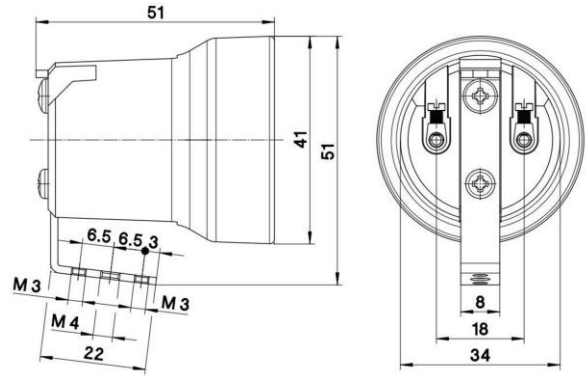

4PDE/M/E27/SQ18/VT T180

Cod. 400167 -

Portalampane monocolpo con squadretta metallica e vite di terra

One-piece lampholder with metal bracket and earth screw

Cod. 400167

Materiale	Material	porcellana / porcelain
Attacco lampada	Lamp socket	E27
Corrente nominale	Rated current	4A
Tensione nominale	Rated voltage	500V
Tensione di impulso	Pulse voltage	5KV
Temperatura nominale	Marking temperature	180°C
Categoria sovratensione	Overvoltage category	II
Tipo e sezione cavi	Type and cable cross sections	rigidi o flessibili con sezione da 0.5-2.5 mm ² / rigid or flexible cable with cross-section 0.5-2.5 mm ²
Viola	Screw shell	in acciaio zincato / galvanized steel
Morsetti	Terminals	a vite / screw type
Fissaggio/Connessione	Fixing/connection	con squadretta metallica munita di due fori filettati M3, foro centrale M4 e vite di terra / with metal bracket provided with two threaded holes M3, M4 central hole and earth screw