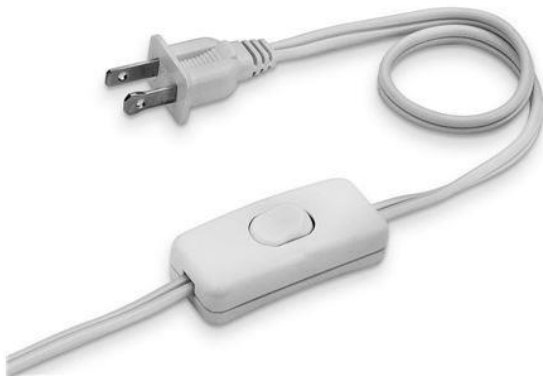

CIBU/.. PLUG AND CORD SWITCH

120/80 BLACK MD23 WIRING

Cod. 026284

Cablaggio con cavo bipolare

Cord-set with double-poles cable

Cod. 026284

Trattamento/Colore	Color/Treatment	nero / black
Interruttore	Switch	unipolare 3A, 120Vac, 125VL / one pole, 3A, 120Vac, 125VL
Spina	Plug	americana polarizzata 7A, 125V / american polarized, 7A, 125V
Cavo	Cable	piatto bipolare AWG 18 SPT2 (T105 °C) / two poles flat cable AWG18 SPT2 (T105 °C)
Finitura cavo	Finishes	capo libero con stagnatura / free end tin-plated
Matassatura	Hanking	MD23
Lunghezza L1/L2	L1/L2 length	120/80
Peso pezzo	Item weight	100 GR
Pz. per confezione	Pieces per unit	160
Dimensione confezione	Size of packaging	54 x 35 x 25