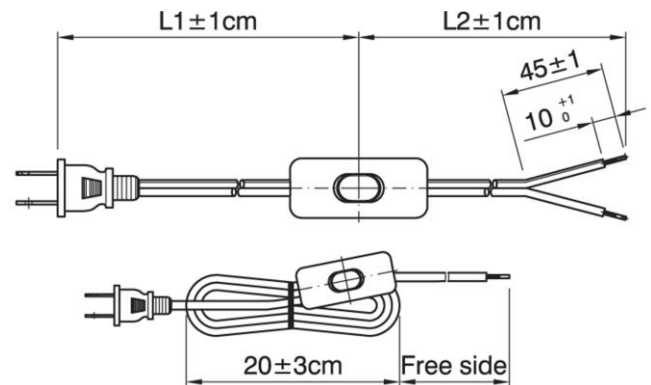

CIBU/.. PLUG AND CORD SWITCH

120/80 BLACK MD23 WIRING

Cod. 026284

Cablaggio con cavo bipolare

Cord-set with double-poles cable

Cod. 026284

Trattamento/Colore	Color/Treatment	nero / black
Interruttore	Switch	unipolare 3A, 120Vac, 125VL / one pole, 3A, 120Vac, 125VL
Spina	Plug	americana polarizzata 7A, 125V / american polarized, 7A, 125V
Cavo	Cable	piatto bipolare AWG 18 SPT2 (T105 °C) / two poles flat cable AWG18 SPT2 (T105 °C)
Finitura cavo	Finishes	capo libero con stagnatura / free end tin-plated
Matassatura	Hanking	MD23
Lunghezza L1/L2	L1/L2 length	120/80
Peso pezzo	Item weight	100 GR
Pz. per confezione	Pieces per unit	160
Dimensione confezione	Size of packaging	54 x 35 x 25